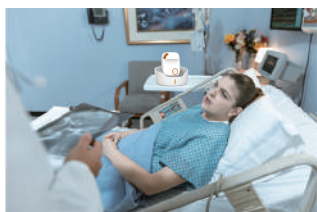

••• *Pacienty*